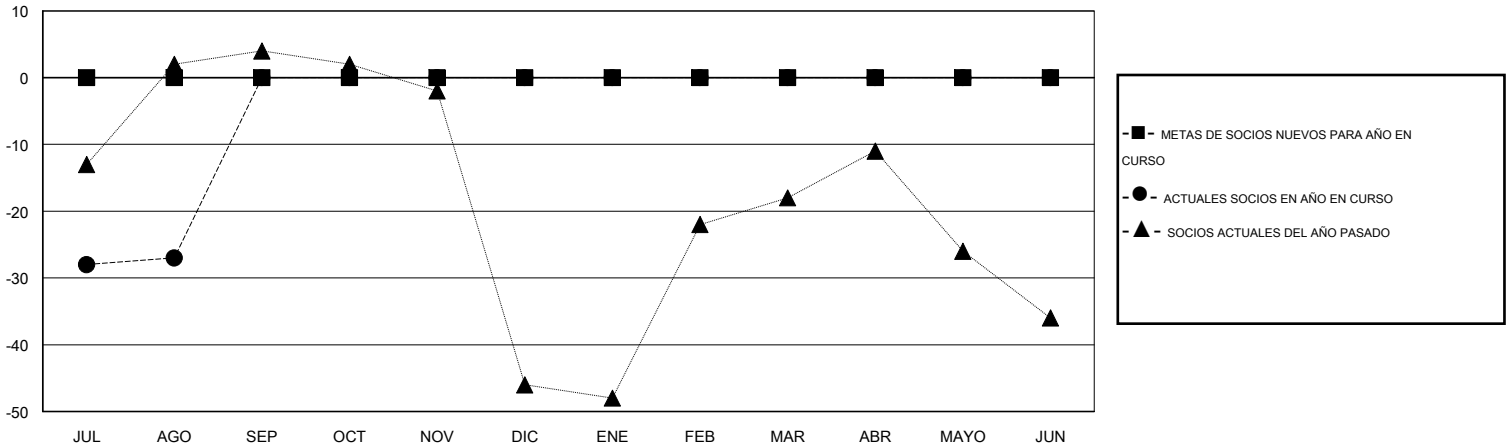

MONTHLY MEMBERSHIP PROGRESS REPORT

District R 2

Results as of: 8/31/2016

GMT: CARLOS JUSTINIANO

UBICACIÓN DOMINICAN REPUBLIC

GMT DE AE 3

Clubes					socios				
RESULTADOS DE 2016-2017					RESULTADOS DE 2016-2017				
TRIMESTRE	META DE CLUBES NUEVOS	NUEVOS CLUBES	CLUBES DADOS DE BAJA	GANANCIA/PÉRDIDA NETA	TRIMESTRE	META DE SOCIOS NUEVOS	SOCIOS FUNDADORES Y SOCIOS AÑADIDOS	SOCIOS DADOS DE BAJA	GANANCIA/PÉRDIDA NETA
JUL/AGO/SEP	0	0	0	0	JUL/AGO/SEP	0	9	36	-27
OCT/NOV/DIC	0	0	0	0	OCT/NOV/DIC	0	0	0	0
ENE/FEB/MAR	0	0	0	0	ENE/FEB/MAR	0	0	0	0
ABR/MAYO/JUN	0	0	0	0	ABR/MAYO/JUN	0	0	0	0

METAS Y CIFRA ACUMULATIVA DE CLUBES NUEVOS

METAS Y CIFRA ACUMULATIVA DE SOCIOS

CLUBES DADOS DE BAJA: 0	5 CLUBS OF 39 AÑADIERON 1 O MÁS SOCIOS NUEVOS	DISTRIBUCIÓN POR SEXO
		MASCULINO 714 (60.97%)
		FEMENINO 457 (39.03%)
SOCIOS DADOS DE BAJA	CLIC AQUÍ PARA DATOS DE SALUD DE CLUB	SOCIOS EN UNIDAD FAMILIAR 148
FALLECIDOS 3		CABEZA DE FAMILIA 69
CLUB CANCELADO 0		NO ES CABEZA DE FAMILIA 79
OTRO 33		
TOTAL 36		