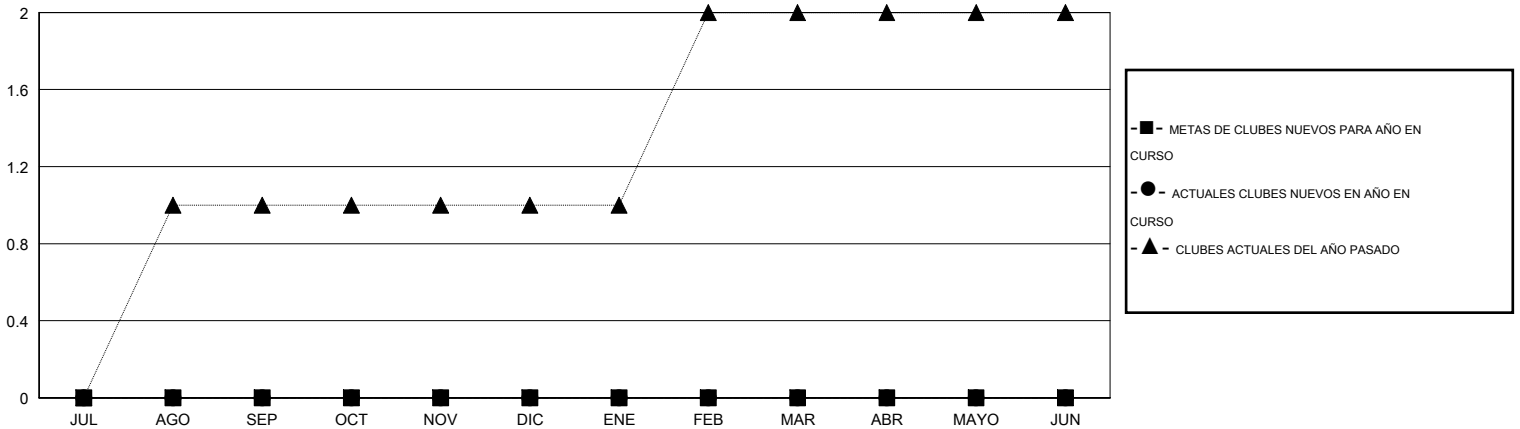

MONTHLY MEMBERSHIP PROGRESS REPORT

District R 2

Results as of: 8/31/2016

GMT: CARLOS JUSTINIANO

UBICACIÓN DOMINICAN REPUBLIC

GMT DE AE 3

Clubes					socios				
RESULTADOS DE 2016-2017					RESULTADOS DE 2016-2017				
TRIMESTRE	META DE CLUBES NUEVOS	NUEVOS CLUBES	CLUBES DADOS DE BAJA	GANANCIA/PÉRDIDA NETA	TRIMESTRE	META DE SOCIOS NUEVOS	SOCIOS FUNDADORES Y SOCIOS AÑADIDOS	SOCIOS DADOS DE BAJA	GANANCIA/PÉRDIDA NETA
JUL/AGO/SEP	0	0	0	0	JUL/AGO/SEP	0	9	36	-27
OCT/NOV/DIC	0	0	0	0	OCT/NOV/DIC	0	0	0	0
ENE/FEB/MAR	0	0	0	0	ENE/FEB/MAR	0	0	0	0
ABR/MAYO/JUN	0	0	0	0	ABR/MAYO/JUN	0	0	0	0

METAS Y CIFRA ACUMULATIVA DE CLUBES NUEVOS

METAS Y CIFRA ACUMULATIVA DE SOCIOS

CLUBES DADOS DE BAJA: 0	5 CLUBS OF 39 AÑADIERON 1 O MÁS SOCIOS NUEVOS	DISTRIBUCIÓN POR SEXO
		MASCULINO 714 (60.97%)
		FEMENINO 457 (39.03%)
SOCIOS DADOS DE BAJA	CLIC AQUÍ PARA DATOS DE SALUD DE CLUB	SOCIOS EN UNIDAD FAMILIAR 148
FALLECIDOS 3		CABEZA DE FAMILIA 69
CLUB CANCELADO 0		NO ES CABEZA DE FAMILIA 79
OTRO 33		
TOTAL 36		